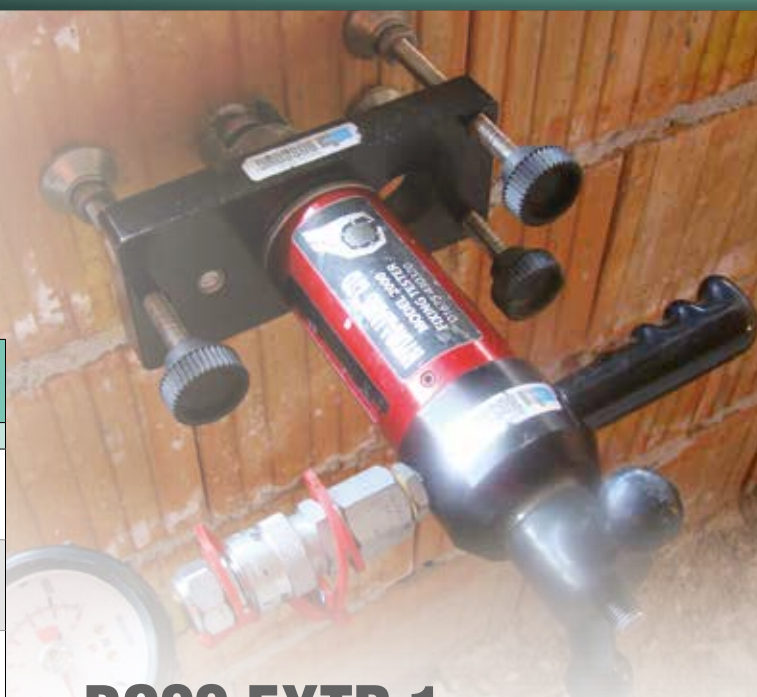

# EXTRACTOR

CODICE CODE NUMBER	ARTICOLO ITEM TYPE ARTIKEL	DESCRIZIONE DESCRIPTION DESCRIPTION BESCHREIBUNG	
	<b>EXTRACTOR</b>		Nr.
970211	<b>BOSS-EXTR 1</b>	0 kN - 25 kN 1 manometri > gauges > jauges > Spurweiten DELUXE MASTER KIT	1
970202	<b>BOSS-EXTR 2</b>	0 kN - 20 kN 1 manometro > gauge > jaugé > Spurweite SCAFFOLD KIT	1
970210	<b>BOSS-EXTR 3 DGT</b>	0 kN - 50 kN 1 manometro > gauge > jaugé > Spurweite DIGITAL KIT	1

## BOSS EXTR 1 DELUXE MASTER KIT